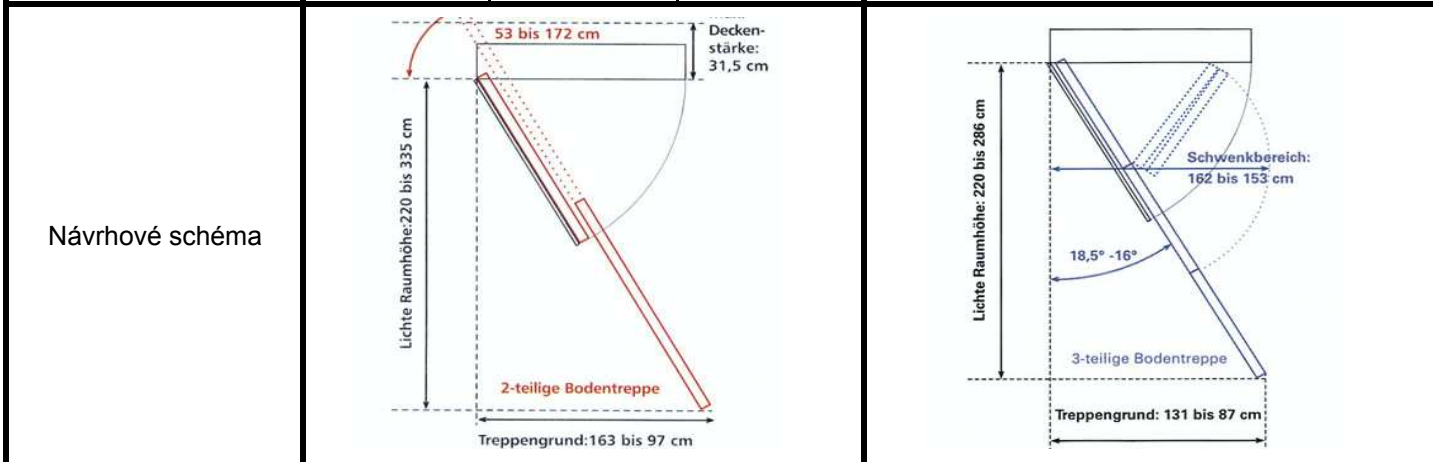

Půdní schody ROTO

NORM 8/2 ISO-RC

NORM 8/3 ISO-RC

Technické informace

Kastlík	laťovka 18mm výška kastlíku 22cm	laťovka 18mm výška kastlíku 22cm
Provedení	2-dílné vysouvací	3-dílné vyklápěcí
Poklop zateplený	zateplený sendvič (36mm) oboustraně bílý U = 0,85 W/m ² K	zateplený sendvič (36mm) oboustraně bílý U = 0,85 W/m ² K
Obložení poklopu (zespoda)	do 16mm (max.10kg/m ²)	do 16mm (max.10kg/m ²)
Uzavření poklopu	zaklapávací uzávěr - vyšší bezpečnost	zaklapávací uzávěr - vyšší bezpečnost
Schodišťové díly	bočnice borovice 21x83mm nášlapnice borovice 78x360mm s protiskluzovým povrchem	bočnice smrk 21x83mm nášlapnice borovice 78x360mm s protiskluzovým povrchem
Seriová výbava	oboustr. madlo schodišťového dílu ovládací tyč krycí lišty ke kastlíku	madlo na horní část schodiště vpravo ovládací tyč krycí lišty ke kastlíku
Příslušenství na objednávku	horní ochranné zábradlí bezpečnostní madlo	horní ochranné zábradlí bezpečnostní madlo
Sestavení výrobku	kompletní	kompletní
Nosnost podle DIN 4570	150kg	150 kg
Balení	karton a PE folie	karton a PE folie

Standardní vel.kastlíku	Podchodzí výška	Spodního dílu ozn.	Standardní velikost kastlíku	Světlá podchodzí výška místnosti
				220-289 cm
120x60 cm	220-287cm	LT 12	120x60 cm	220-289 cm
	220-311cm	LT 13	120x70 cm	
	220-335cm	LT 14	130x70 cm	
120x70 cm	220-287cm	LT 12	140x70 cm	
	220-311cm	LT 13		
	220-335cm	LT 14		
130x70 cm	220-287cm	LT 12		
	220-311cm	LT 13		
	220-335cm	LT 14		
140x70 cm	220-287cm	LT 12		
	220-311cm	LT 13		
	220-335cm	LT 14		